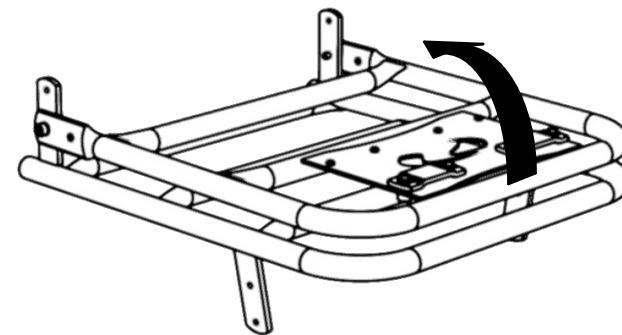

Max 15 Kg
NEN 14872

montage uitsluitend door volwassenen
may only be mounted by adults
nur durch Erwachsene zu montieren
montage seulement par adultes

1

2