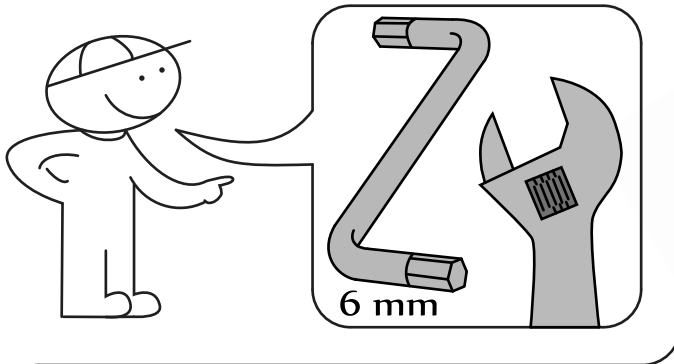

Le Porte-Bagage avant

30 x 30

20 x 20

Steco

neemt méér mee!

Max 15 Kg
NEN 14872

montage uitsluitend door volwassenen
may only be mounted by adults
nur durch Erwachsene zu montieren
montage seulement par adultes