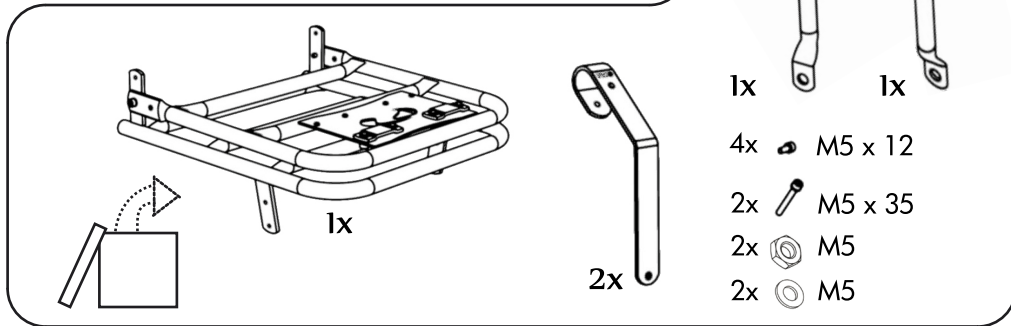

Le Porte-Bagage avant

30 x 30

20 x 20

Steco

neemt méér mee!

Max 15 Kg
NEN 14872

montage uitsluitend door volwassenen
may only be mounted by adults
nur durch Erwachsene zu montieren
montage seulement par adultes