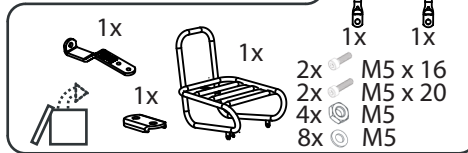

Montagevoorschrift

Assembly Manual

Zusammenstellungsvorschrift

Manuel d'Assemblée

**Max 15 Kg
NEN 14872**