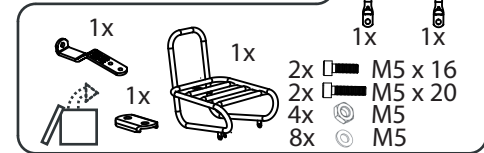

Steco neemt méér mee!

www.steco.nl

Steco neemt méér mee!

www.steco.nl