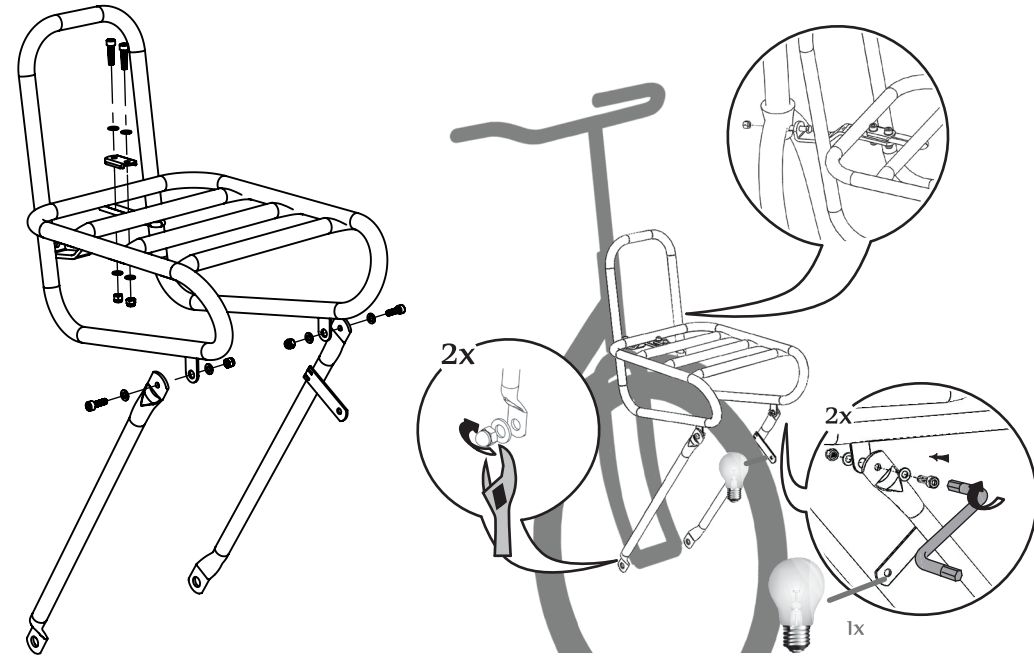

Montagevoorschrift

Assembly Manual

Zusammenstellungsvorschrift

Manuel d'Assemblée

**Max 15 Kg
NEN 14872**

Steco neemt méér mee!

www.steco.nl

Steco neemt méér mee!

www.steco.nl