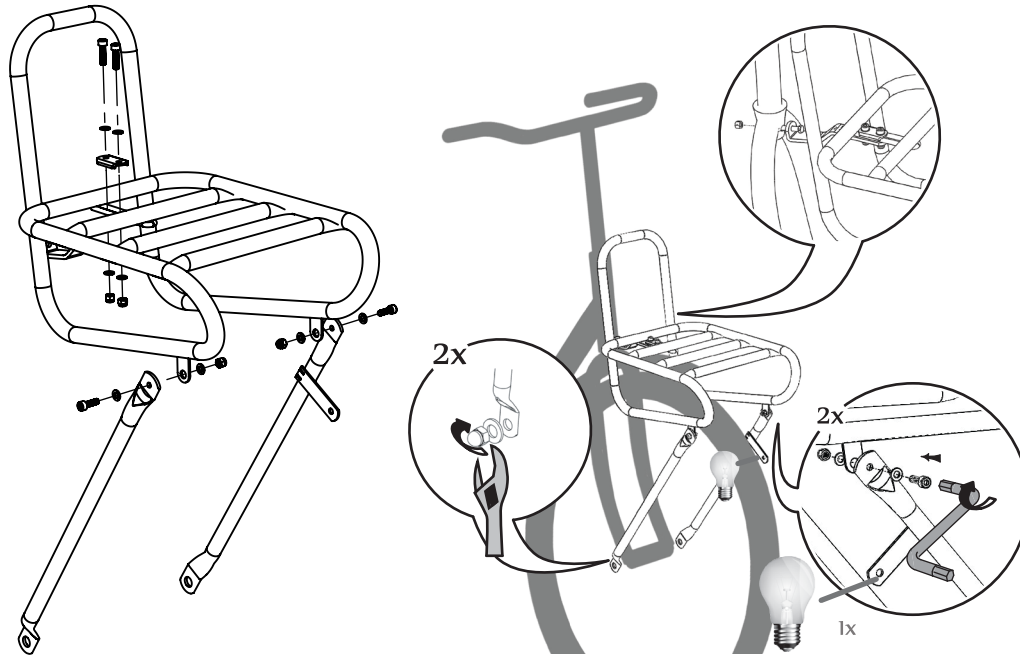

Montagevoorschrift

Assembly Manual

Zusammenstellungsvorschrift

Manuel d'Assemblée

**Max 15 Kg
NEN 14872**